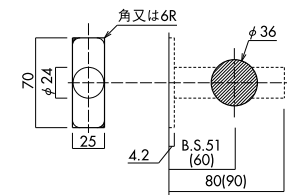

切欠き加工図

※( )内の数字はバックセット60mmの場合の数値です

対応扉厚	バックセット	機能	N ニッケル	G 鏡面ゴールド	SG サテンゴールド	Br ブラウン	Cr クローム	MS 塗装シルバー	ZB 塗装つや消しブラック
28~40mm	51mm^{※1}	両面サムターン錠	S1N ¥3,560	-	-	-	-	S1MS ¥3,240	-
		内締錠	S3N ¥2,740	S3G ¥3,410	S3SG ¥3,320	S3Br ¥3,410	-	-	-
		表示錠	S4N ¥2,740	S4G ¥3,410	S4SG ¥3,320	S4Br ¥3,410	-	-	S4ZB ¥3,410
28~40mm	51mm	シリンダー錠^{※2}	SF5N ¥6,780	SF5G ¥7,110	SF5SG ¥6,910	SF5Br ¥7,110	SF5Cr ¥7,110	SF5MS ¥6,650	SF5ZB ¥7,110

※1 6R、およびバックセット60mm仕様は受注生産品となります。 ※2 キー:3本付 シリンダー錠の鍵違い数:500通り マスターキー:親鍵10種類(1セット3本別売)/子鍵50通り対応可(注)マスターキーの管理業務については当社では行いません。 同一キー:対応可(マスターキー・同一キーとも、納期は1ヶ月となります)。 シリンダー錠のキーについてはP.55の一覧表をご覧ください。

本製品は一般住宅屋内専用です。玄関等の屋外・浴室・事務所・店舗等では使用できません。