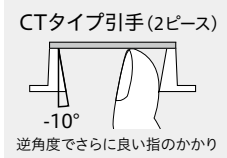

ニッケル
空錠引手
1CL-N