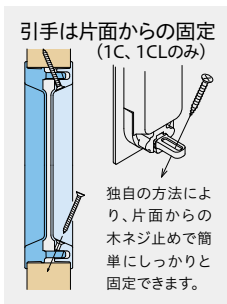

ニッケル
空錠引手
1CL-N