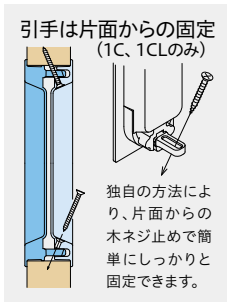

ニッケル
空錠引手
1CL-N