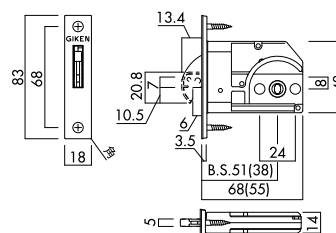

### DY138(バックセット38mm)

※( )内の数字はDY138K鎌錠の数値です。

### D238(バックセット38mm)

※( )内の数字はD238K引戸錠の数値です。