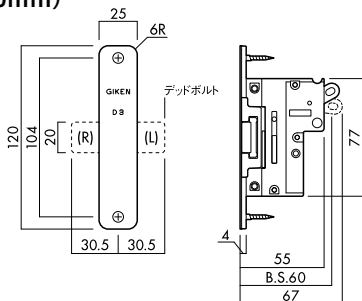

### D238(バックセット38mm)

※( )内の数字はD238K引戸錠の数値です。

### D360(バックセット60mm)

※デッドボルトの向きは(L)(R)で異なります。

デッドボルトの出幅

扉厚	寸法
33mm	14mm
36mm	12.5mm

※写真は左勝手(L)です。