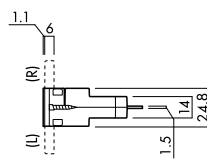

D360(バックセット60mm)