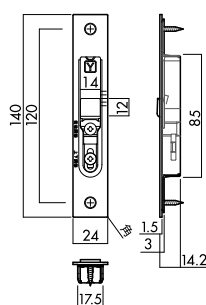

YK 調整ストライク

6R対応可能です。(Y6)