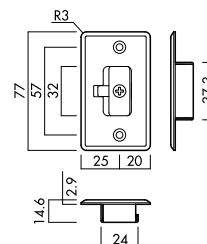

面付ストライク(別売品)