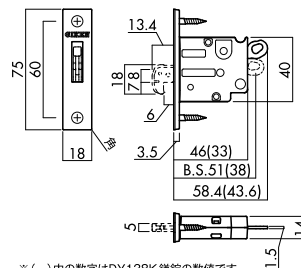

### DY138(バックセット38mm)

※( )内の数字はDY138K鎌錠の数値です。

### D238(バックセット38mm)

※( )内の数字はD238K引戸錠の数値です。