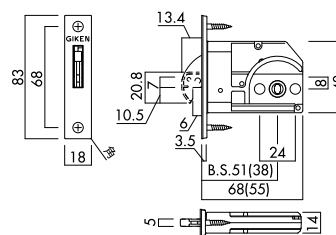

Lock 錠

DY1 引手一体型引戸錠用鎌錠(角又は6R)

引手一体型引戸錠専用です。セパレートタイプ引戸錠では使用できません。 ※写真はフロント6Rタイプ

DY151(バックセット51mm)

DY138(バックセット38mm)

※()内の数字はDY138K鎌錠の数値です。

D2 セパレートタイプ引戸錠用鎌錠(角又は6R)

セパレートタイプ引戸錠専用です。引手一体型引戸錠では使用できません。 ※写真はフロント6Rタイプ

D251(バックセット51mm)

D238(バックセット38mm)

※()内の数字はD238K引戸錠の数値です。

D3 アウトセット引戸用錠(6R)

アウトセット引戸錠です。引手一体型引戸錠対応。(セパレートタイプ引戸錠では使用できません。)

D360(バックセット60mm)

※デッドボルトの向きは(L)(R)で異なります。

デッドボルトの出幅

扉厚	寸法
33mm	14mm
36mm	12.5mm

※写真は左勝手(L)です。

Strike ストライク

引手一体型引戸錠・セパレートタイプ引戸錠共通

YK 調整ストライク

6R対応可能です。(Y6)

アウトセット引戸錠用

Uストライク(標準品)

面付ストライク(別売品)

引手一体型引戸錠・引手

A type

塗装ゴールド
表示錠
4A-MG

施錠状態 解錠状態
塗装ブラウン
4A-MB

A

材質：亜鉛合金
表面仕上：メッキ+クリアー仕上/塗装
仕上：5カラー(N・SG・MS・MG・MB)

PA1