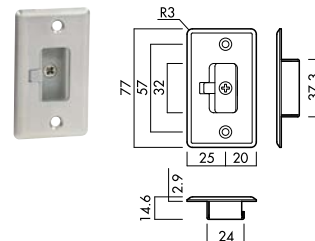

D251(バックセット51mm)

D238(バックセット38mm)

※()内の数字はD238K引戸錠の数値です。

D3 アウトセット引戸用錠(6R)

アウトセット引戸錠です。引手一体型引戸錠対応。(セパレートタイプ引戸錠では使用できません。)

D360(バックセット60mm)

※デッドボルトの向きは(L)(R)で異なります。

デッドボルトの出幅

扉厚	寸法
33mm	14mm
36mm	12.5mm

※写真は左勝手(L)です。

Strike ストライク

引手一体型引戸錠・セパレートタイプ引戸錠共通

YK 調整ストライク

6R対応可能です。(Y6)

アウトセット引戸錠用

Uストライク(標準品)

面付ストライク(別売品)

引手一体型引戸錠・引手

A type

塗装ゴールド
表示錠
4A-MG

施錠状態 解錠状態
塗装ブラウン
4A-MB

A

材質：亜鉛合金
表面仕上：メッキ+クリアー仕上/塗装
仕上：5カラー(N・SG・MS・MG・MB)

PA1

材質：ステンレス
表面仕上：クリアー仕上/塗装
仕上：5カラー(N・SG・MS・MG・MB)

■仕様 → P.61 ■外観図 → P.66
■セット価格表 → P.63

塗装シルバー
内締錠
3A-MS

塗装ブラウン
簡易シリンダー錠
5A-MB

サテンゴールド
空錠引手
1A-SG

ニッケル
戸引手
PA1-18-N

ニッケル
戸引手
PA1-11-N

対応扉厚	機能 ^{※1}	N ニッケル	SG サテンゴールド	MS 塗装シルバー	MG 塗装ゴールド	MB 塗装ブラウン	
28~36mm ^{※2} バックセット 38mm ^{※3}	内締錠	DY138K-YK-3A-N ¥6,440	DY138K-YK-3A-SG ¥6,440	DY138K-YK-3A-MS ¥5,130	DY138K-YK-3A-MG ¥5,680	DY138K-YK-3A-MB ¥5,680	
	表示錠	DY138K-YK-4A-N ¥6,440	DY138K-YK-4A-SG ¥6,440	DY138K-YK-4A-MS ¥5,130	DY138K-YK-4A-MG ¥5,680	DY138K-YK-4A-MB ¥5,680	
	簡易シリンダー錠 ^{※4}	DY138K-YK-5A-N ¥10,260	DY138K-YK-5A-SG ¥10,260	DY138K-YK-5A-MS ¥9,120	DY138K-YK-5A-MG ¥10,470	DY138K-YK-5A-MB ¥10,470	
26~40mm	室内外一組 (セット価格)	空錠引手	1A-N ¥3,220	1A-SG ¥3,220	1A-MS ¥2,040	1A-MG ¥2,450	1A-MB ¥2,450
26mm~	2枚一組 (セット価格)	184mm引手	PA1-18-N ¥1,820	PA1-18-SG ¥1,820	PA1-18-MS ¥1,630	PA1-18-MG ¥1,950	PA1-18-MB ¥1,950
		116mm引手	PA1-11-N ¥1,300	PA1-11-SG ¥1,300	PA1-11-MS ¥1,280	PA1-11-MG ¥1,530	PA1-11-MB ¥1,530