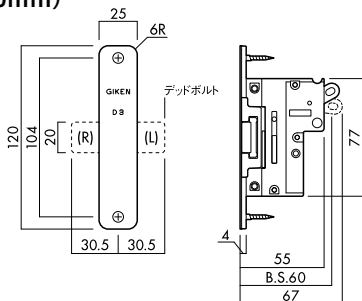

Lock 錠

DY1 引手一体型引戸錠用鎌錠(角又は6R)

引手一体型引戸錠専用です。セパレートタイプ引戸錠では使用できません。 ※写真はフロント6Rタイプ

DY151(バックセット51mm)

DY138(バックセット38mm)

※()内の数字はDY138K鎌錠の数値です。

D2 セパレートタイプ引戸錠用鎌錠(角又は6R)

セパレートタイプ引戸錠専用です。引手一体型引戸錠では使用できません。 ※写真はフロント6Rタイプ

D251(バックセット51mm)

D238(バックセット38mm)

※()内の数字はD238K引戸錠の数値です。

D3 アウトセット引戸用錠(6R)

アウトセット引戸錠です。引手一体型引戸錠対応。(セパレートタイプ引戸錠では使用できません。)

D360(バックセット60mm)

※デッドボルトの向きは(L)(R)で異なります。

デッドボルトの出幅

扉厚	寸法
33mm	14mm
36mm	12.5mm

※写真は左勝手(L)です。

Strike ストライク

引手一体型引戸錠・セパレートタイプ引戸錠共通

YK 調整ストライク

6R対応可能です。(Y6)

アウトセット引戸錠用

Uストライク(標準品)

面付ストライク(別売品)

引手一体型引戸錠・引手

A type

塗装ゴールド
表示錠
4A-MG

施錠状態 解錠状態
塗装ブラウン
4A-MB

A

材質：亜鉛合金
表面仕上：メッキ+クリアー仕上/塗装
仕上：5カラー(N・SG・MS・MG・MB)

PA1