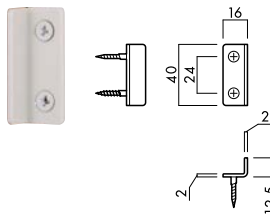

D251(バックセット51mm)

D238(バックセット38mm)

※()内の数字はD238K引戸錠の数値です。

D3 アウトセット引戸用錠(6R)

アウトセット引戸錠です。引手一体型引戸錠対応。(セパレートタイプ引戸錠では使用できません。)

D360(バックセット60mm)

※デッドボルトの向きは(L)(R)で異なります。

デッドボルトの出幅

扉厚	寸法
33mm	14mm
36mm	12.5mm

※写真は左勝手(L)です。

Strike ストライク

引手一体型引戸錠・セパレートタイプ引戸錠共通

YK 調整ストライク

6R対応可能です。(Y6)

アウトセット引戸錠用

Uストライク(標準品)

面付ストライク(別売品)

引手一体型引戸錠・引手

A type

塗装ゴールド
表示錠
4A-MG

施錠状態 解錠状態
塗装ブラウン
4A-MB

A

材質：亜鉛合金
表面仕上：メッキ+クリアー仕上/塗装
仕上：5カラー(N・SG・MS・MG・MB)

PA1

材質：ステンレス
表面仕上：クリアー仕上/塗装
仕上：5カラー(N・SG・MS・MG・MB)

■仕様 → P.61 ■外観図 → P.66
■セット価格表 → P.63

塗装シルバー
内締錠
3A-MS

塗装ブラウン
簡易シリンダー錠
5A-MB

サテンゴールド
空錠引手
1A-SG

ニッケル
戸引手
PA1-18-N

ニッケル
戸引手
PA1-11-N

対応扉厚	機能 ^{※1}	N ニッケル	SG サテンゴールド	MS 塗装シルバー	MG 塗装ゴールド	MB 塗装ブラウン	
28~36mm ^{※2} バックセット 38mm ^{※3}	内締錠	DY138K-YK-3A-N ¥6,440	DY138K-YK-3A-SG ¥6,440	DY138K-YK-3A-MS ¥5,130	DY138K-YK-3A-MG ¥5,680	DY138K-YK-3A-MB ¥5,680	
	表示錠	DY138K-YK-4A-N ¥6,440	DY138K-YK-4A-SG ¥6,440	DY138K-YK-4A-MS ¥5,130	DY138K-YK-4A-MG ¥5,680	DY138K-YK-4A-MB ¥5,680	
	簡易シリンダー錠 ^{※4}	DY138K-YK-5A-N ¥10,260	DY138K-YK-5A-SG ¥10,260	DY138K-YK-5A-MS ¥9,120	DY138K-YK-5A-MG ¥10,470	DY138K-YK-5A-MB ¥10,470	
26~40mm	室内外一組 (セット価格)	空錠引手	1A-N ¥3,220	1A-SG ¥3,220	1A-MS ¥2,040	1A-MG ¥2,450	1A-MB ¥2,450
26mm~	2枚一組 (セット価格)	184mm引手	PA1-18-N ¥1,820	PA1-18-SG ¥1,820	PA1-18-MS ¥1,630	PA1-18-MG ¥1,950	PA1-18-MB ¥1,950
		116mm引手	PA1-11-N ¥1,300	PA1-11-SG ¥1,300	PA1-11-MS ¥1,280	PA1-11-MG ¥1,530	PA1-11-MB ¥1,530