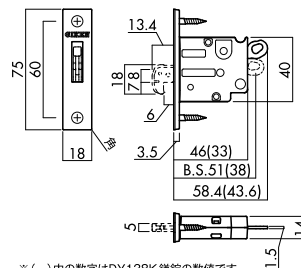

Lock 錠

DY1 引手一体型引戸錠用鎌錠(角又は6R)

引手一体型引戸錠専用です。セパレートタイプ引戸錠では使用できません。 ※写真はフロント6Rタイプ

DY151(バックセット51mm)

DY138(バックセット38mm)

※()内の数字はDY138K鎌錠の数値です。

D2 セパレートタイプ引戸錠用鎌錠(角又は6R)

セパレートタイプ引戸錠専用です。引手一体型引戸錠では使用できません。 ※写真はフロント6Rタイプ

D251(バックセット51mm)

D238(バックセット38mm)

※()内の数字はD238K引戸錠の数値です。

D3 アウトセット引戸用錠(6R)

アウトセット引戸錠です。引手一体型引戸錠対応。(セパレートタイプ引戸錠では使用できません。)

D360(バックセット60mm)

※デッドボルトの向きは(L)(R)で異なります。

デッドボルトの出幅

扉厚	寸法
33mm	14mm
36mm	12.5mm

※写真は左勝手(L)です。

Strike ストライク

引手一体型引戸錠・セパレートタイプ引戸錠共通

YK 調整ストライク

6R対応可能です。(Y6)

アウトセット引戸錠用

Uストライク(標準品)

面付ストライク(別売品)

引手一体型引戸錠・引手

A type

塗装ゴールド
表示錠
4A-MG

施錠状態 解錠状態
塗装ブラウン
4A-MB

A

材質：亜鉛合金
表面仕上：メッキ+クリアー仕上/塗装
仕上：5カラー(N・SG・MS・MG・MB)

PA1