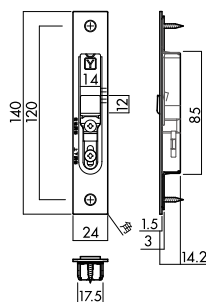

D251(バックセット51mm)

D238(バックセット38mm)

※()内の数字はD238K引戸錠の数値です。

D3 アウトセット引戸用錠(6R)

アウトセット引戸錠です。引手一体型引戸錠対応。(セパレートタイプ引戸錠では使用できません。)

D360(バックセット60mm)

※デッドボルトの向きは(L)(R)で異なります。

デッドボルトの出幅

扉厚	寸法
33mm	14mm
36mm	12.5mm

※写真は左勝手(L)です。

Strike ストライク

引手一体型引戸錠・セパレートタイプ引戸錠共通

YK 調整ストライク

6R対応可能です。(Y6)

アウトセット引戸錠用

Uストライク(標準品)

面付ストライク(別売品)

引手一体型引戸錠・引手

A type

塗装ゴールド
表示錠
4A-MG

施錠状態 解錠状態
塗装ブラウン
4A-MB

A

材質：亜鉛合金
表面仕上：メッキ+クリアー仕上/塗装
仕上：5カラー(N・SG・MS・MG・MB)

PA1

※1 錠フロントおよびストライクは同価格で角または6Rから選べます。→P.62 ※2 対応扉厚：標準で28~36mmに対応します。36~40mmの場合、対応する施錠錠ピンを無償にて用意いたしますので、扉厚をご指定ください。 ※3 バックセット：38mmは同価格で51mmも選べます。DY151K-でご指定ください。 ※4 簡易シリンダー錠の鍵違い数：30 キー：2本付 同一キー：対応可 マスターキー：対応不可 レバーハンドルとの同一キー化はできません。