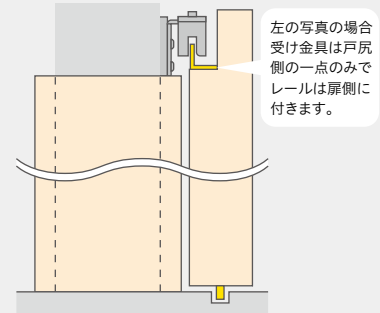

### アウトセット引戸本体

アウトセット引戸は、扉が壁の中ではなく外側にある(アウト  
セットされた)構造となっています。

最近では、閉めた状態でも3方枠が全く見えないデザイン性  
に優れたものもあります。

アウトセット引戸錠は、このような引戸にデザイン・機能共に  
適した製品です。

※錠以外のアウトセット用システムは当社では用意しておりません。

デッドボルト  
施錠  
ストライク

他社製システムの一部

左の写真の場合  
受け金具は戸尻  
側の一点のみで  
レールは扉側に  
付きます。