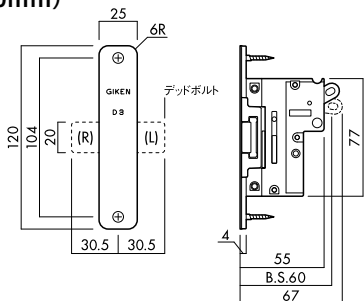

D360 (バックセット60mm)