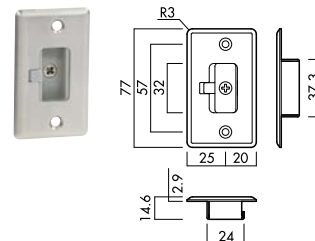

面付ストライク(別売品)