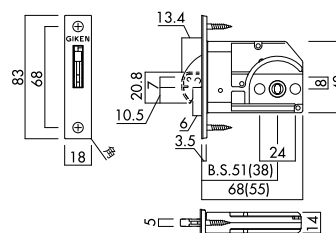

### DY138 (バックセット38mm)

※( )内の数字はDY138K鎌錠の数値です。

### D238 (バックセット38mm)

※( )内の数字はD238K引戸錠の数値です。