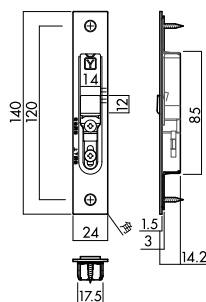

YK 調整ストライク
6R対応可能です。(Y6)