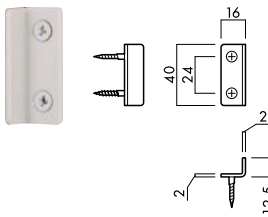

アウトセット引戸錠用

Uストライク(標準品)