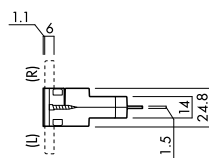

D360 (バックセット60mm)