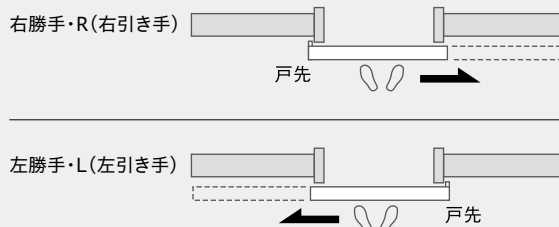

## 自然な操作感

引手部分で施錠解錠の操作ができるので引戸の開閉の動作と一体の使いやすさです。

※写真は「D360R-U-R-3CD-N」です。

## アウトセット引戸錠の勝手について

扉の勝手は下図のように扉側にとって、右に開くタイプが「右勝手・R」、左に開くタイプが「左勝手・L」です。

※引手の施錠ツマミ側は、錠の左右勝手に関係なく取付けできます。