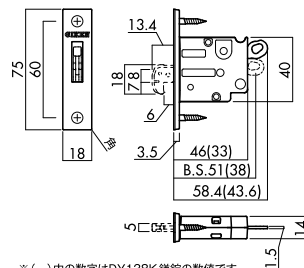

### DY138 (バックセット38mm)

※( )内の数字はDY138K鎌錠の数値です。

### D238 (バックセット38mm)

※( )内の数字はD238K引戸錠の数値です。