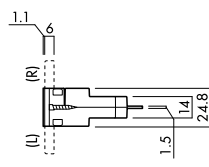

Lock 錠

DY1 引手一体型引戸錠用鎌錠(角又は6R)

引手一体型引戸錠専用です。セパレートタイプ引戸錠では使用できません。 ※写真はフロント6Rタイプ

DY151(バックセット51mm)

DY138(バックセット38mm)

※()内の数字はDY138K鎌錠の数値です。

D2 セパレートタイプ引戸錠用鎌錠(角又は6R)

セパレートタイプ引戸錠専用です。引手一体型引戸錠では使用できません。 ※写真はフロント6Rタイプ

D251(バックセット51mm)

D238(バックセット38mm)

※()内の数字はD238K引戸錠の数値です。

D3 アウトセット引戸錠(6R)

アウトセット引戸錠です。引手一体型引戸錠対応。(セパレートタイプ引戸錠では使用できません。)

D360(バックセット60mm)

※デッドボルトの向きは(L)(R)で異なります。

デッドボルトの出幅

扉厚	寸法
33mm	14mm
36mm	12.5mm

※写真は左勝手(L)です。

Strike ストライク

引手一体型引戸錠・セパレートタイプ引戸錠共通

YK 調整ストライク

6R対応可能です。(Y6)

アウトセット引戸錠用

Uストライク(標準品)

※1 錠フロントおよびストライクは同価格で角または6Rから選べます。(シリンダー注文時には扉厚をご指定ください。) → P.62 ※2 対応扉厚：内締錠・表示錠については、標準で28~36mmに対応します。36~40mmの場合、対応する施錠錠角芯を無償にて用意いたしますので、扉厚をご指定ください。 ※3 対応扉厚：29~32mm用(29-32) 32~36mm用(32-36) 36~40mm用(36-40)を用意いたしますので、扉厚をご指定ください。 ※4 バックセット：38mmは同価格で51mmも選べます。D251K-でのご指定ください。 ※5 簡易シリンダー錠の鍵違い数：30 キー：2本付 同一キー：対応可 マスターキー：対応不可 レバーハンドルとの同一キー化はできません。