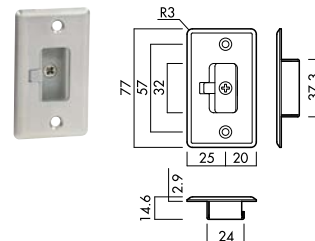

D251(バックセット51mm)

D238(バックセット38mm)

※()内の数字はD238K引戸錠の数値です。

D3 アウトセット引戸錠(6R)

アウトセット引戸錠です。引手一体型引戸錠対応。(セパレートタイプ引戸錠では使用できません。)

D360(バックセット60mm)

※デッドボルトの向きは(L)(R)で異なります。

デッドボルトの出幅

扉厚	寸法
33mm	14mm
36mm	12.5mm

※写真は左勝手(L)です。

Strike ストライク

引手一体型引戸錠・セパレートタイプ引戸錠共通

YK 調整ストライク

6R対応可能です。(Y6)

アウトセット引戸錠用

Uストライク(標準品)

面付ストライク(別売品)

セパレートタイプ

SB type

SB

材質：亜鉛合金

表面仕上：メッキ/メッキ+クリアー仕上/
塗装

仕上：5カラー(Cr・N・SG・MS・MG)

ニッケル
表示錠
4SB-N

クローム
表示錠
4SBU-Cr(施錠状態)

塗装シルバー
内締錠
3SBU-MS

サテンゴールド
簡易シリンダー錠
5SBU-SG

PA1型引手との
組合せ例

大型サムターンタイプ

指一本だけで簡単に施錠錠の操作ができるユニバーサルデザインです。
手掛け部は指のかかりに配慮した角度の設計です。

■ 仕様 → P.61 ■ 外観図 → P.68

■ セット価格表 → P.64