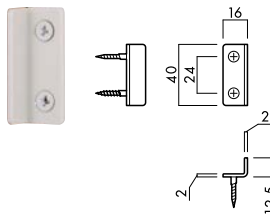

D251(バックセット51mm)

D238(バックセット38mm)

※()内の数字はD238K引戸錠の数値です。

D3 アウトセット引戸錠(6R)

アウトセット引戸錠です。引手一体型引戸錠対応。(セパレートタイプ引戸錠では使用できません。)

D360(バックセット60mm)

※デッドボルトの向きは(L)(R)で異なります。

デッドボルトの出幅

扉厚	寸法
33mm	14mm
36mm	12.5mm

※写真は左勝手(L)です。

Strike ストライク

引手一体型引戸錠・セパレートタイプ引戸錠共通

YK 調整ストライク

6R対応可能です。(Y6)

アウトセット引戸錠用

Uストライク(標準品)

面付ストライク(別売品)

セパレートタイプ

SB type

SB

材質：亜鉛合金

表面仕上：メッキ/メッキ+クリアー仕上/
塗装

仕上：5カラー(Cr・N・SG・MS・MG)

ニッケル
表示錠
4SB-N

クローム
表示錠
4SBU-Cr(施錠状態)

塗装シルバー
内締錠
3SBU-MS

サテンゴールド
簡易シリンダー錠
5SBU-SG

PA1型引手との
組合せ例

大型サムターンタイプ

指一本だけで簡単に施錠錠の操作ができるユニバーサルデザインです。
手掛け部は指のかかりに配慮した角度の設計です。

■ 仕様 → P.61 ■ 外観図 → P.68

■ セット価格表 → P.64