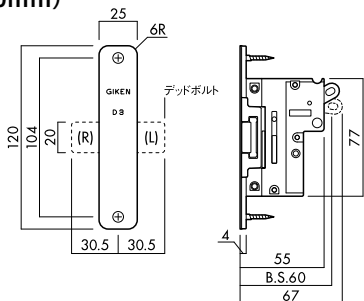

Lock 錠

DY1 引手一体型引戸錠用鎌錠(角又は6R)

引手一体型引戸錠専用です。セパレートタイプ引戸錠では使用できません。 ※写真はフロント6Rタイプ

DY151(バックセット51mm)

DY138(バックセット38mm)

※()内の数字はDY138K鎌錠の数値です。

D2 セパレートタイプ引戸錠用鎌錠(角又は6R)

セパレートタイプ引戸錠専用です。引手一体型引戸錠では使用できません。 ※写真はフロント6Rタイプ

D251(バックセット51mm)

D238(バックセット38mm)

※()内の数字はD238K引戸錠の数値です。

D3 アウトセット引戸錠(6R)

アウトセット引戸錠です。引手一体型引戸錠対応。(セパレートタイプ引戸錠では使用できません。)

D360(バックセット60mm)

※デッドボルトの向きは(L)(R)で異なります。

デッドボルトの出幅

扉厚	寸法
33mm	14mm
36mm	12.5mm

※写真は左勝手(L)です。

Strike ストライク

引手一体型引戸錠・セパレートタイプ引戸錠共通

YK 調整ストライク

6R対応可能です。(Y6)

アウトセット引戸錠用

Uストライク(標準品)

面付ストライク(別売品)

セパレートタイプ

SB type

SB

材質：亜鉛合金

表面仕上：メッキ/メッキ+クリアー仕上/
塗装

仕上：5カラー(Cr・N・SG・MS・MG)

ニッケル
表示錠
4SB-N