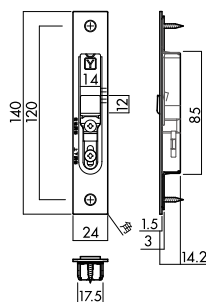

D251(バックセット51mm)

D238(バックセット38mm)

※()内の数字はD238K引戸錠の数値です。

D3 アウトセット引戸錠(6R)

アウトセット引戸錠です。引手一体型引戸錠対応。(セパレートタイプ引戸錠では使用できません。)

D360(バックセット60mm)

※デッドボルトの向きは(L)(R)で異なります。

デッドボルトの出幅

扉厚	寸法
33mm	14mm
36mm	12.5mm

※写真は左勝手(L)です。

Strike ストライク

引手一体型引戸錠・セパレートタイプ引戸錠共通

YK 調整ストライク

6R対応可能です。(Y6)

アウトセット引戸錠用

Uストライク(標準品)

※1 錠フロントおよびストライクは同価格で角または6Rから選べます。(シリンダー注文時には扉厚をご指定ください。) → P.62 ※2 対応扉厚：内締錠・表示錠については、標準で28~36mmに対応します。36~40mmの場合、対応する施錠錠角芯を無償にて用意いたしますので、扉厚をご指定ください。 ※3 対応扉厚：29~32mm用(29-32) 32~36mm用(32-36) 36~40mm用(36-40)を用意いたしますので、扉厚をご指定ください。 ※4 バックセット：38mmは同価格で51mmも選べます。D251K-でのご指定ください。 ※5 簡易シリンダー錠の鍵違い数：30 キー：2本付 同一キー：対応可 マスターキー：対応不可 レバーハンドルとの同一キー化はできません。