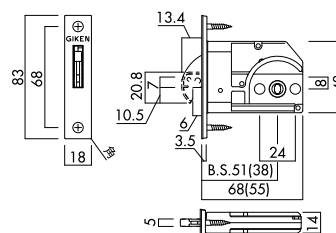

Lock 錠

DY1 引手一体型引戸錠用鎌錠(角又は6R)

引手一体型引戸錠専用です。セパレートタイプ引戸錠では使用できません。 ※写真はフロント6Rタイプ

DY151(バックセット51mm)

DY138(バックセット38mm)

※()内の数字はDY138K鎌錠の数値です。

D2 セパレートタイプ引戸錠用鎌錠(角又は6R)

セパレートタイプ引戸錠専用です。引手一体型引戸錠では使用できません。 ※写真はフロント6Rタイプ

D251(バックセット51mm)

D238(バックセット38mm)

※()内の数字はD238K引戸錠の数値です。

D3 アウトセット引戸錠(6R)

アウトセット引戸錠です。引手一体型引戸錠対応。(セパレートタイプ引戸錠では使用できません。)

D360(バックセット60mm)

※デッドボルトの向きは(L)(R)で異なります。

デッドボルトの出幅

扉厚	寸法
33mm	14mm
36mm	12.5mm

※写真は左勝手(L)です。

Strike ストライク

引手一体型引戸錠・セパレートタイプ引戸錠共通

YK 調整ストライク

6R対応可能です。(Y6)

アウトセット引戸錠用

Uストライク(標準品)

※1 錠フロントおよびストライクは同価格で角または6Rから選べます。(シリンダー注文時には扉厚をご指定ください。) → P.62 ※2 対応扉厚：内締錠・表示錠については、標準で28~36mmに対応します。36~40mmの場合、対応する施錠錠角芯を無償にて用意いたしますので、扉厚をご指定ください。 ※3 対応扉厚：29~32mm用(29-32) 32~36mm用(32-36) 36~40mm用(36-40)を用意いたしますので、扉厚をご指定ください。 ※4 バックセット：38mmは同価格で51mmも選べます。D251K-でのご指定ください。 ※5 簡易シリンダー錠の鍵違い数：30 キー：2本付 同一キー：対応可 マスターキー：対応不可 レバーハンドルとの同一キー化はできません。