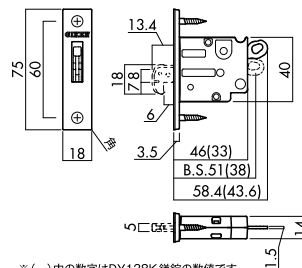

Lock 錠

DY1 引手一体型引戸錠用鎌錠(角又は6R)

引手一体型引戸錠専用です。セパレートタイプ引戸錠では使用できません。 ※写真はフロント6Rタイプ

DY151(バックセット51mm)

DY138(バックセット38mm)

※()内の数字はDY138K鎌錠の数値です。

D2 セパレートタイプ引戸錠用鎌錠(角又は6R)

セパレートタイプ引戸錠専用です。引手一体型引戸錠では使用できません。 ※写真はフロント6Rタイプ

D251(バックセット51mm)

D238(バックセット38mm)

※()内の数字はD238K引戸錠の数値です。

D3 アウトセット引戸錠(6R)

アウトセット引戸錠です。引手一体型引戸錠対応。(セパレートタイプ引戸錠では使用できません。)

D360(バックセット60mm)

※デッドボルトの向きは(L)(R)で異なります。

デッドボルトの出幅

扉厚	寸法
33mm	14mm
36mm	12.5mm

※写真は左勝手(L)です。

Strike ストライク

引手一体型引戸錠・セパレートタイプ引戸錠共通

YK 調整ストライク

6R対応可能です。(Y6)

アウトセット引戸錠用

Uストライク(標準品)

※1 錠フロントおよびストライクは同価格で角または6Rから選べます。(シリンダー注文時には扉厚をご指定ください。) → P.62 ※2 対応扉厚：内締錠・表示錠については、標準で28~36mmに対応します。36~40mmの場合、対応する施錠錠角芯を無償にて用意いたしますので、扉厚をご指定ください。 ※3 対応扉厚：29~32mm用(29-32) 32~36mm用(32-36) 36~40mm用(36-40)を用意いたしますので、扉厚をご指定ください。 ※4 バックセット：38mmは同価格で51mmも選べます。D251K-でのご指定ください。 ※5 簡易シリンダー錠の鍵違い数：30 キー：2本付 同一キー：対応可 マスターキー：対応不可 レバーハンドルとの同一キー化はできません。