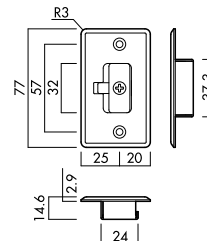

面付ストライク(別売品)