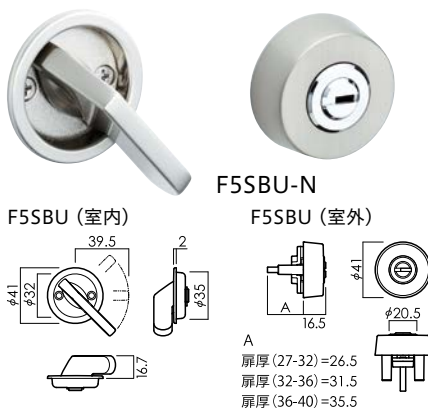

サムターン
シリーズ・
GFシリンダー
シリーズ

共通ディンプルキー（リバーシブル仕様）
※「つまみカバー」を別売品にて用意しています。（¥300）

キー3本付
鍵違い数：500通り
マスターキー：親鍵10種類（1セット3本別売）
子鍵50通り対応可
※マスターキーの管理業務については当社
では行いません。
同一キー：対応可
（マスターキー・同一キーとも、納期は1ヶ
月となります）
シリンダー錠のキーについてはP.55の一覧表をご覧ください。

開戸用

F5D-N

引戸用

F5SBU (室内)

F5SBU-N

F5SBU (室外)

開戸用

開戸も引戸も同一キーで
兼用できます