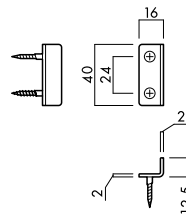

D251(バックセット51mm)

D238(バックセット38mm)

※()内の数字はD238K引戸錠の数値です。

D3 アウトセット引戸用錠(6R)

アウトセット引戸錠です。引手一体型引戸錠対応。(セパレートタイプ引戸錠では使用できません。)

D360(バックセット60mm)

※デッドボルトの向きは(L)(R)で異なります。

デッドボルトの出幅

扉厚	寸法
33mm	14mm
36mm	12.5mm

※写真は左勝手(L)です。

Strike ストライク

引手一体型引戸錠・セパレートタイプ引戸錠共通

YK 調整ストライク

6R対応可能です。(Y6)

アウトセット引戸錠用

Uストライク(標準品)