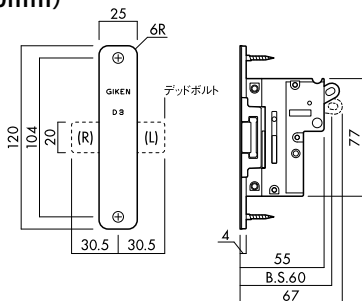

Lock 錠

DY1 引手一体型引戸錠用鎌錠(角又は6R)

引手一体型引戸錠専用です。セパレートタイプ引戸錠では使用できません。 ※写真はフロント6Rタイプ

DY151(バックセット51mm)

DY138(バックセット38mm)

※()内の数字はDY138K鎌錠の数値です。

D2 セパレートタイプ引戸錠用鎌錠(角又は6R)

セパレートタイプ引戸錠専用です。引手一体型引戸錠では使用できません。 ※写真はフロント6Rタイプ

D251(バックセット51mm)

D238(バックセット38mm)

※()内の数字はD238K引戸錠の数値です。

D3 アウトセット引戸用錠(6R)

アウトセット引戸錠です。引手一体型引戸錠対応。(セパレートタイプ引戸錠では使用できません。)

D360(バックセット60mm)

※デッドボルトの向きは(L)(R)で異なります。

デッドボルトの出幅

扉厚	寸法
33mm	14mm
36mm	12.5mm

※写真は左勝手(L)です。

Strike ストライク

引手一体型引戸錠・セパレートタイプ引戸錠共通

YK 調整ストライク

6R対応可能です。(Y6)

アウトセット引戸錠用

Uストライク(標準品)