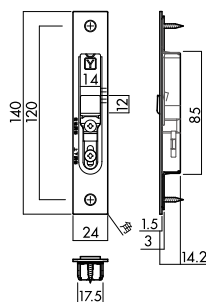

D251(バックセット51mm)

D238(バックセット38mm)

※()内の数字はD238K引戸錠の数値です。

D3 アウトセット引戸用錠(6R)

アウトセット引戸錠です。引手一体型引戸錠対応。(セパレートタイプ引戸錠では使用できません。)

D360(バックセット60mm)

※デッドボルトの向きは(L)(R)で異なります。

デッドボルトの出幅

扉厚	寸法
33mm	14mm
36mm	12.5mm

※写真は左勝手(L)です。

Strike ストライク

引手一体型引戸錠・セパレートタイプ引戸錠共通

YK 調整ストライク

6R対応可能です。(Y6)

アウトセット引戸錠用

Uストライク(標準品)