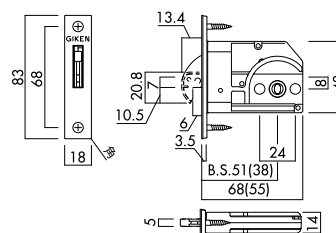

Lock 錠

DY1 引手一体型引戸錠用鎌錠(角又は6R)

引手一体型引戸錠専用です。セパレートタイプ引戸錠では使用できません。 ※写真はフロント6Rタイプ

DY151(バックセット51mm)

DY138(バックセット38mm)

※()内の数字はDY138K鎌錠の数値です。

D2 セパレートタイプ引戸錠用鎌錠(角又は6R)

セパレートタイプ引戸錠専用です。引手一体型引戸錠では使用できません。 ※写真はフロント6Rタイプ

D251(バックセット51mm)

D238(バックセット38mm)

※()内の数字はD238K引戸錠の数値です。

D3 アウトセット引戸用錠(6R)

アウトセット引戸錠です。引手一体型引戸錠対応。(セパレートタイプ引戸錠では使用できません。)

D360(バックセット60mm)

※デッドボルトの向きは(L)(R)で異なります。

デッドボルトの出幅

扉厚	寸法
33mm	14mm
36mm	12.5mm

※写真は左勝手(L)です。

Strike ストライク

引手一体型引戸錠・セパレートタイプ引戸錠共通

YK 調整ストライク

6R対応可能です。(Y6)

アウトセット引戸錠用

Uストライク(標準品)