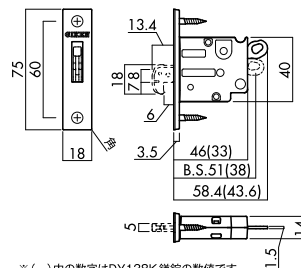

Lock 錠

DY1 引手一体型引戸錠用鎌錠(角又は6R)

引手一体型引戸錠専用です。セパレートタイプ引戸錠では使用できません。 ※写真はフロント6Rタイプ

DY151(バックセット51mm)

DY138(バックセット38mm)

※()内の数字はDY138K鎌錠の数値です。

D2 セパレートタイプ引戸錠用鎌錠(角又は6R)

セパレートタイプ引戸錠専用です。引手一体型引戸錠では使用できません。 ※写真はフロント6Rタイプ

D251(バックセット51mm)

D238(バックセット38mm)

※()内の数字はD238K引戸錠の数値です。

D3 アウトセット引戸用錠(6R)

アウトセット引戸錠です。引手一体型引戸錠対応。(セパレートタイプ引戸錠では使用できません。)

D360(バックセット60mm)

※デッドボルトの向きは(L)(R)で異なります。

デッドボルトの出幅

扉厚	寸法
33mm	14mm
36mm	12.5mm

※写真は左勝手(L)です。

Strike ストライク

引手一体型引戸錠・セパレートタイプ引戸錠共通

YK 調整ストライク

6R対応可能です。(Y6)

アウトセット引戸錠用

Uストライク(標準品)