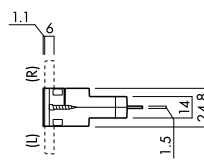

Lock 錠

DY1 引手一体型引戸錠用鎌錠(角又は6R)

引手一体型引戸錠専用です。セパレートタイプ引戸錠では使用できません。 ※写真はフロント6Rタイプ

DY151(バックセット51mm)

DY138(バックセット38mm)

※()内の数字はDY138K鎌錠の数値です。

D2 セパレートタイプ引戸錠用鎌錠(角又は6R)

セパレートタイプ引戸錠専用です。引手一体型引戸錠では使用できません。 ※写真はフロント6Rタイプ

D251(バックセット51mm)

D238(バックセット38mm)

※()内の数字はD238K引戸錠の数値です。

D3 アウトセット引戸用錠(6R)

アウトセット引戸錠です。引手一体型引戸錠対応。(セパレートタイプ引戸錠では使用できません。)

D360(バックセット60mm)

※デッドボルトの向きは(L)(R)で異なります。

デッドボルトの出幅

扉厚	寸法
33mm	14mm
36mm	12.5mm

※写真は左勝手(L)です。

Strike ストライク

引手一体型引戸錠・セパレートタイプ引戸錠共通

YK 調整ストライク

6R対応可能です。(Y6)

アウトセット引戸錠用

Uストライク(標準品)