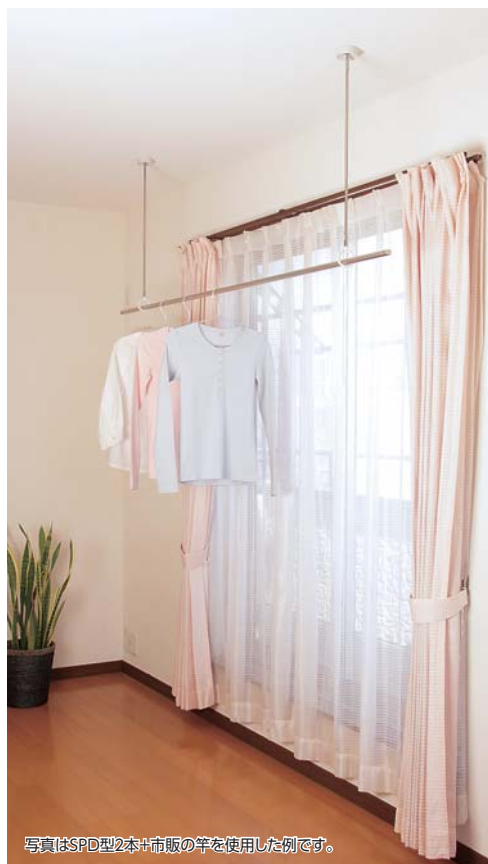

室内用 高級物干金物

ホスクリーン® SPD型 パックタイプ PAT.

ポールの装着がスムーズ

ワンタッチ着脱
軽くて楽な操作で確実にロック

ポール上部のパネが
無理な力を吸収

荷重目安ガイド付き
表示耐荷重(約8kg)

ポールの装着がさらにスムーズになった「SPD型」

高い天井でも楽々ポール装着！

ポールを受ける面が広く差込口へ向かって傾斜しています。

写真はSPD型2本+市販の竿を使用した例です。

高さ3段階調整

ポールを天井やご自身に合った扱い
やすい高さに調整することができます。

主材質

本体：亜鉛ダイカスト ポール：ステンレス
内カバー：ポリアセタール パネ部：高張力ステンレス
外カバー：ABS樹脂 リング部：チタロン

品番	JAN
SPD-W-P	4971771040075

目安重量：8kg(1本あたり)
天井保護のため8kg以内でご使用ください
SPD型パックタイプは標準サイズのみです
旧製品SPA・SPB型とは兼用できません

別売品のご案内

傾斜天井用パーツ(ホワイトのみ)

- ご指定いただいた傾斜天井の勾配にあわせて製作いたします。
対応勾配:2寸(約11.3°)~16寸(約58°)
- SPD型は、水平~2寸勾配未満(11.3度未満)まではそのまま取付けてご使用できます。
2寸勾配以上の傾斜天井には必ず傾斜天井用パーツをご使用ください。

品番
SPKT-1-W-2寸勾配指定

納期:約2週間

◎SPD型本体、およびポールは価格に含まれません