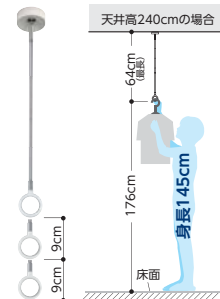

室内用 高級物干金物

ホスクリーン® SPD型 パックタイプ PAT.

ポールの装着がスムーズ

ワンタッチ着脱
軽くて楽な操作で確実にロック

ポール上部のパネが
無理な力を吸収

荷重目安ガイド付き
表示耐荷重(約8kg)

ポールの装着がさらにスムーズになった「SPD型」

高い天井でも楽々ポール装着！

ポールを受ける面が広く差込口へ向かって傾斜しています。

写真はSPD型2本+市販の竿を使用した例です。

高さ3段階調整

ポールを天井やご自身に合った扱い
やすい高さに調整することができます。

主材質

本体：亜鉛ダイカスト ポール：ステンレス
内カバー：ポリアセタール パネ部：高張力ステンレス
外カバー：ABS樹脂 リング部：チタロン

品番	JAN
SPD-W-P	4971771040075

目安重量：8kg(1本あたり)
天井保護のため8kg以内でご使用ください
SPD型パックタイプは標準サイズのみです
旧製品SPA・SPB型とは兼用できません

別売品のご案内

傾斜天井用パーツ(ホワイトのみ)

- ご指定いただいた傾斜天井の勾配にあわせて製作いたします。
対応勾配:2寸(約11.3°)~16寸(約58°)
- SPD型は、水平~2寸勾配未満(11.3度未満)まではそのまま取付けてご使用できます。
2寸勾配以上の傾斜天井には必ず傾斜天井用パーツをご使用ください。

品番
SPKT-1-W-2寸勾配指定

納期:約2週間

◎SPD型本体、およびポールは価格に含まれません