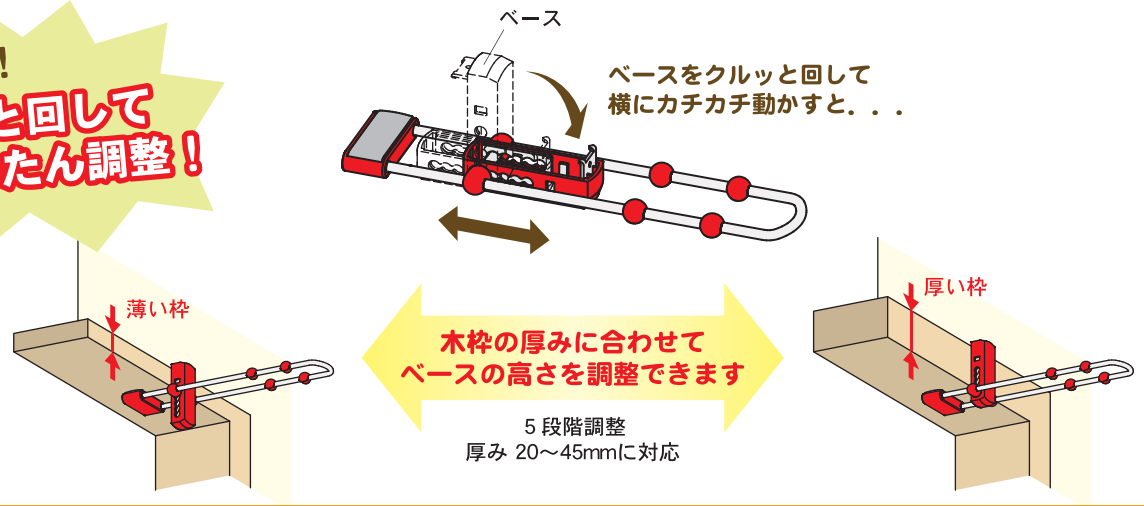

物かけシリーズ かんたん

物かけU PAT.

機能がアップ！使い勝手がよくなりました！

- 木枠の厚さに細かく対応 高さ調整5段階
- しっかり止まってびたっと安定
- ワンタッチかんたん着脱

ベースを横に倒してカチカチ動かすと、高さを調整することができます。

女の子・男の子 生活シーンに合わせて選べる4色

レッド

イエロー

ホワイト

ブルー

ネジ・クギ・テープ必要なし！かんたん取付け

※本品を2個使って竿を吊す等の使い方はしないでください。荷重オーバーとなり木部（取付け枠材）を破損する恐れがあります。

さらに便利になって新登場！ 物かけシリーズ『かんたん物かけU』

● 商品パッケージ

商品パッケージ	
サイズ	110mm×314mm×28mm
重量	142 g

● 吊下げ台紙 (10個付)