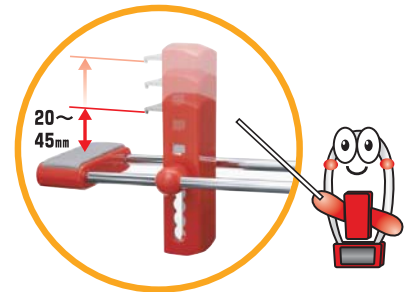

物かけシリーズ かんたん

物かけU PAT.

機能がアップ！使い勝手がよくなりました！

- 木枠の厚さに細かく対応 高さ調整5段階
- しっかり止まってびたっと安定
- ワンタッチかんたん着脱

ベースを横に倒してカチカチ動かすと、高さを調整することができます。

女の子・男の子 生活シーンに合わせて選べる4色

レッド

イエロー

ホワイト

ブルー

ネジ・クギ・テープ必要なし！かんたん取付け

※本品を2個使って竿を吊す等の使い方はしないでください。荷重オーバーとなり木部（取付け枠材）を破損する恐れがあります。

さらに便利になって新登場！ 物かけシリーズ『かんたん物かけU』

● 商品パッケージ

商品パッケージ	
サイズ	110mm×314mm×28mm
重量	142 g

● 吊下げ台紙 (10個付)