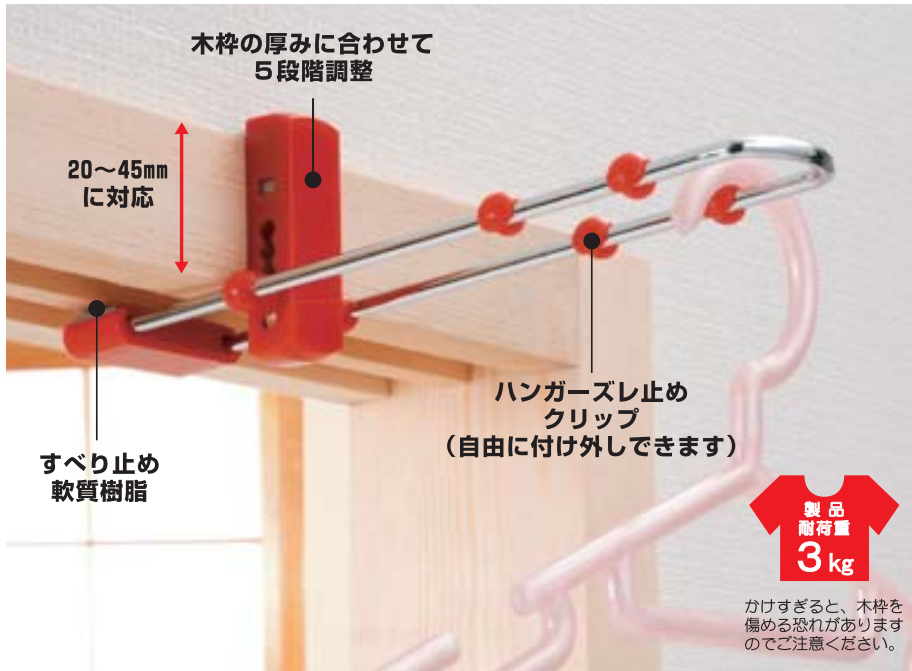

物かけシリーズ かんたん

物かけU PAT.

機能がアップ！使い勝手がよくなりました！

- 木枠の厚さに細かく対応 高さ調整5段階
- しっかり止まってびたっと安定
- ワンタッチかんたん着脱

ベースを横に倒してカチカチ動かすと、高さを調整することができます。

女の子・男の子 生活シーンに合わせて選べる4色

レッド

イエロー

ホワイト

ブルー

ネジ・クギ・テープ必要なし！かんたん取付け

※本品を2個使って竿を吊す等の使い方はしないでください。荷重オーバーとなり木部（取付け枠材）を破損する恐れがあります。

さらに便利になって新登場！ 物かけシリーズ『かんたん物かけU』

● 商品パッケージ

商品パッケージ	
サイズ	110mm×314mm×28mm
重量	142 g

● 吊下げ台紙 (10個付)