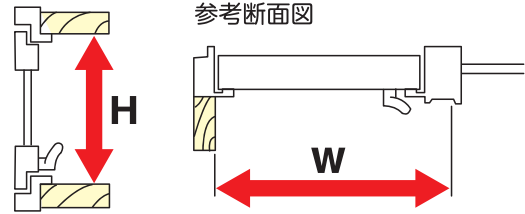

最小製作寸法は高さ幅ともに20cmとなります。
クレセントをよける部材付き(アルミ製)

ご注意

- 室内側に開く窓(内倒し窓)には取付けできません。ガラスルーバー窓などは、取付けできる形状もございます。詳しくは裏面をご参照ください。
- ネットは付属していませんので、別途お買い求めください。(特注を除く)
- マンション等共同住宅に設置する場合、管理組合等にご確認ください。

川口技研 網戸 検索

左記より取付動画をご覧いただけます。
ホームページでは取付説明書・部品図など
さらに詳しい資料をご覧いただけます。

必要な工具

※金ノコ・網張りローラーは付属。

あとと便利

OK内開きアミドの取付け手順

金ノコ・網張りローラー付属。ネットは別途お買い求めください。

サイズを選ぶための寸法の測り方

取付ける所の「W」と「H」を測ってサイズ表から選びます。

窓枠全体に網戸をつける場合

木枠内側の寸法を測ります。

窓の開く部分にだけ網戸をつける場合

サッシ枠を利用して取付けます。利用するサッシ枠から木枠の内側までの寸法を測ります。

●取付け位置 網戸の開きは左右どちらでも取付けできます。

●取付け位置 網戸の開きは左右どちらでも取付けできます。

ご注意!

取付け場所やサッシ枠の形状によっては取付けできない場合がございます。

- 1 取付け場所にカーテンレールなどがある場合はレールをとらないと取付けできません。
- 2 台形出窓等でタテ枠を取付ける面が平行な面でない取付けできません。
- 3 ガラスルーバー型の窓は回転ハンドル等で取付けできない場合があります。