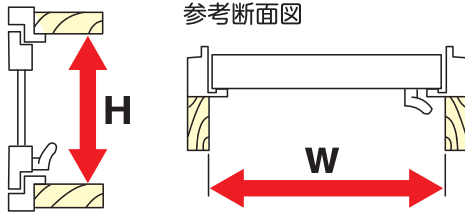

最小製作寸法は高さ幅ともに20cmとなります。
クレセントをよける部材付き(アルミ製)

ご注意

- 室内側に開く窓(内倒し窓)には取付けできません。ガラスルーバー窓などは、取付けできる形状もございます。詳しくは裏面をご参照ください。
- ネットは付属していませんので、別途お買い求めください。(特注を除く)
- マンション等共同住宅に設置する場合、管理組合等にご確認ください。

川口技研 網戸 検索

左記より取付動画をご覧いただけます。
ホームページでは取付説明書・部品図など
さらに詳しい資料をご覧いただけます。

必要な工具

※金ノコ・網張りローラーは付属。

あとと便利

OK内開きアミドの取付け手順

金ノコ・網張りローラー付属。ネットは別途お買い求めください。

サイズを選ぶための寸法の測り方

取付ける所の「W」と「H」を測ってサイズ表から選びます。

窓枠全体に網戸をつける場合

木枠内側の寸法を測ります。

窓の開く部分にだけ網戸をつける場合

サッシ枠を利用して取付けます。利用するサッシ枠から木枠の内側までの寸法を測ります。

●取付け位置 網戸の開きは左右どちらでも取付けできます。

●取付け位置 網戸の開きは左右どちらでも取付けできます。

ご注意!

取付け場所やサッシ枠の形状によっては取付けできない場合がございます。

- 1 取付け場所にカーテンレールなどがある場合はレールをとらないと取付けできません。
- 2 台形出窓等でタテ枠を取付ける面が平行な面でない取付けできません。
- 3 ガラスルーバー型の窓は回転ハンドル等で取付けできない場合があります。