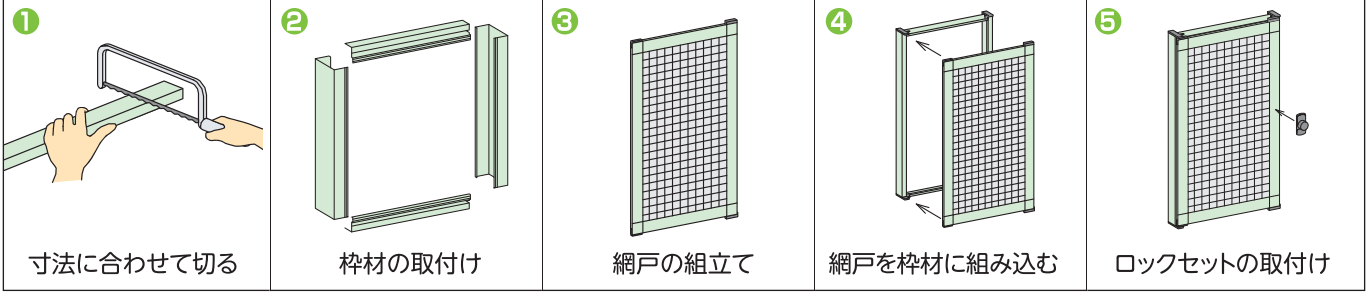

最小製作寸法は高さ幅ともに20cmとなります。
クレセントをよける部材付き(アルミ製)

ご注意

- 室内側に開く窓(内倒し窓)には取付けできません。ガラスルーバー窓などは、取付けできる形状もございます。詳しくは裏面をご参照ください。
- ネットは付属していませんので、別途お買い求めください。(特注を除く)
- マンション等共同住宅に設置する場合、管理組合等にご確認ください。

川口技研 網戸 検索

左記より取付動画をご覧いただけます。
ホームページでは取付説明書・部品図など
さらに詳しい資料をご覧いただけます。

必要な工具

※金ノコ・網張りローラーは付属。

あとと便利

OK内開きアミドの取付け手順

金ノコ・網張りローラー付属。ネットは別途お買い求めください。

サイズを選ぶための寸法の測り方

取付ける所の「W」と「H」を測ってサイズ表から選びます。

窓枠全体に網戸をつける場合

木枠内側の寸法を測ります。

窓の開く部分にだけ網戸をつける場合

サッシ枠を利用して取付けます。利用するサッシ枠から木枠の内側までの寸法を測ります。

●取付け位置 網戸の開きは左右どちらでも取付けできます。

●取付け位置 網戸の開きは左右どちらでも取付けできます。

ご注意!

取付け場所やサッシ枠の形状によっては取付けできない場合がございます。

- 1 取付け場所にカーテンレールなどがある場合はレールをとらないと取付けできません。
- 2 台形出窓等でタテ枠を取付ける面が平行な面でない取付けできません。
- 3 ガラスルーバー型の窓は回転ハンドル等で取付けできない場合があります。