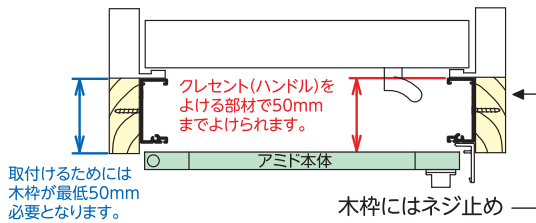

最小製作寸法は高さ幅ともに20cmとなります。
クレセントをよける部材付き(アルミ製)

ご注意

- 室内側に開く窓(内倒し窓)には取付けできません。ガラスルーバー窓などは、取付けできる形状もございます。詳しくは裏面をご参照ください。
- ネットは付属していませんので、別途お買い求めください。(特注を除く)
- マンション等共同住宅に設置する場合、管理組合等にご確認ください。

川口技研 網戸 検索

左記より取付動画をご覧いただけます。
ホームページでは取付説明書・部品図など
さらに詳しい資料をご覧いただけます。

必要な工具

※金ノコ・網張りローラーは付属。

あとと便利

OK内開きアミドの取付け手順

金ノコ・網張りローラー付属。ネットは別途お買い求めください。

サイズを選ぶための寸法の測り方

取付ける所の「W」と「H」を測ってサイズ表から選びます。

窓枠全体に網戸をつける場合

木枠内側の寸法を測ります。

窓の開く部分にだけ網戸をつける場合

サッシ枠を利用して取付けます。利用するサッシ枠から木枠の内側までの寸法を測ります。

●取付け位置 網戸の開きは左右どちらでも取付けできます。

●取付け位置 網戸の開きは左右どちらでも取付けできます。

ご注意!

取付け場所やサッシ枠の形状によっては取付けできない場合がございます。

- 1 取付け場所にカーテンレールなどがある場合はレールをとらないと取付けできません。
- 2 台形出窓等でタテ枠を取付ける面が平行な面でない取付けできません。
- 3 ガラスルーバー型の窓は回転ハンドル等で取付けできない場合があります。