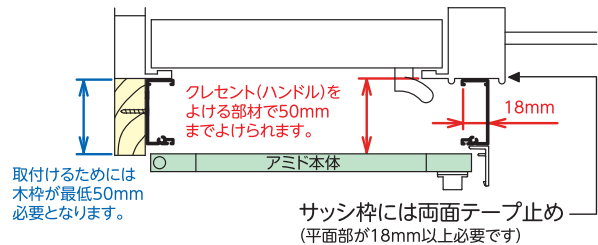

最小製作寸法は高さ幅ともに20cmとなります。
クレセントをよける部材付き(アルミ製)

ご注意

- 室内側に開く窓(内倒し窓)には取付けできません。ガラスルーバー窓などは、取付けできる形状もございます。詳しくは裏面をご参照ください。
- ネットは付属していませんので、別途お買い求めください。(特注を除く)
- マンション等共同住宅に設置する場合、管理組合等にご確認ください。

川口技研 網戸 検索

左記より取付動画をご覧いただけます。
ホームページでは取付説明書・部品図など
さらに詳しい資料をご覧いただけます。

必要な工具

※金ノコ・網張りローラーは付属。

あとと便利

OK内開きアミドの取付け手順

金ノコ・網張りローラー付属。ネットは別途お買い求めください。

サイズを選ぶための寸法の測り方

取付ける所の「W」と「H」を測ってサイズ表から選びます。

窓枠全体に網戸をつける場合

木枠内側の寸法を測ります。

窓の開く部分にだけ網戸をつける場合

サッシ枠を利用して取付けます。利用するサッシ枠から木枠の内側までの寸法を測ります。

●取付け位置 網戸の開きは左右どちらでも取付けできます。

●取付け位置 網戸の開きは左右どちらでも取付けできます。

ご注意!

取付け場所やサッシ枠の形状によっては取付けできない場合がございます。

- 1 取付け場所にカーテンレールなどがある場合はレールをとらないと取付けできません。
- 2 台形出窓等でタテ枠を取付ける面が平行な面でない取付けできません。
- 3 ガラスルーバー型の窓は回転ハンドル等で取付けできない場合があります。