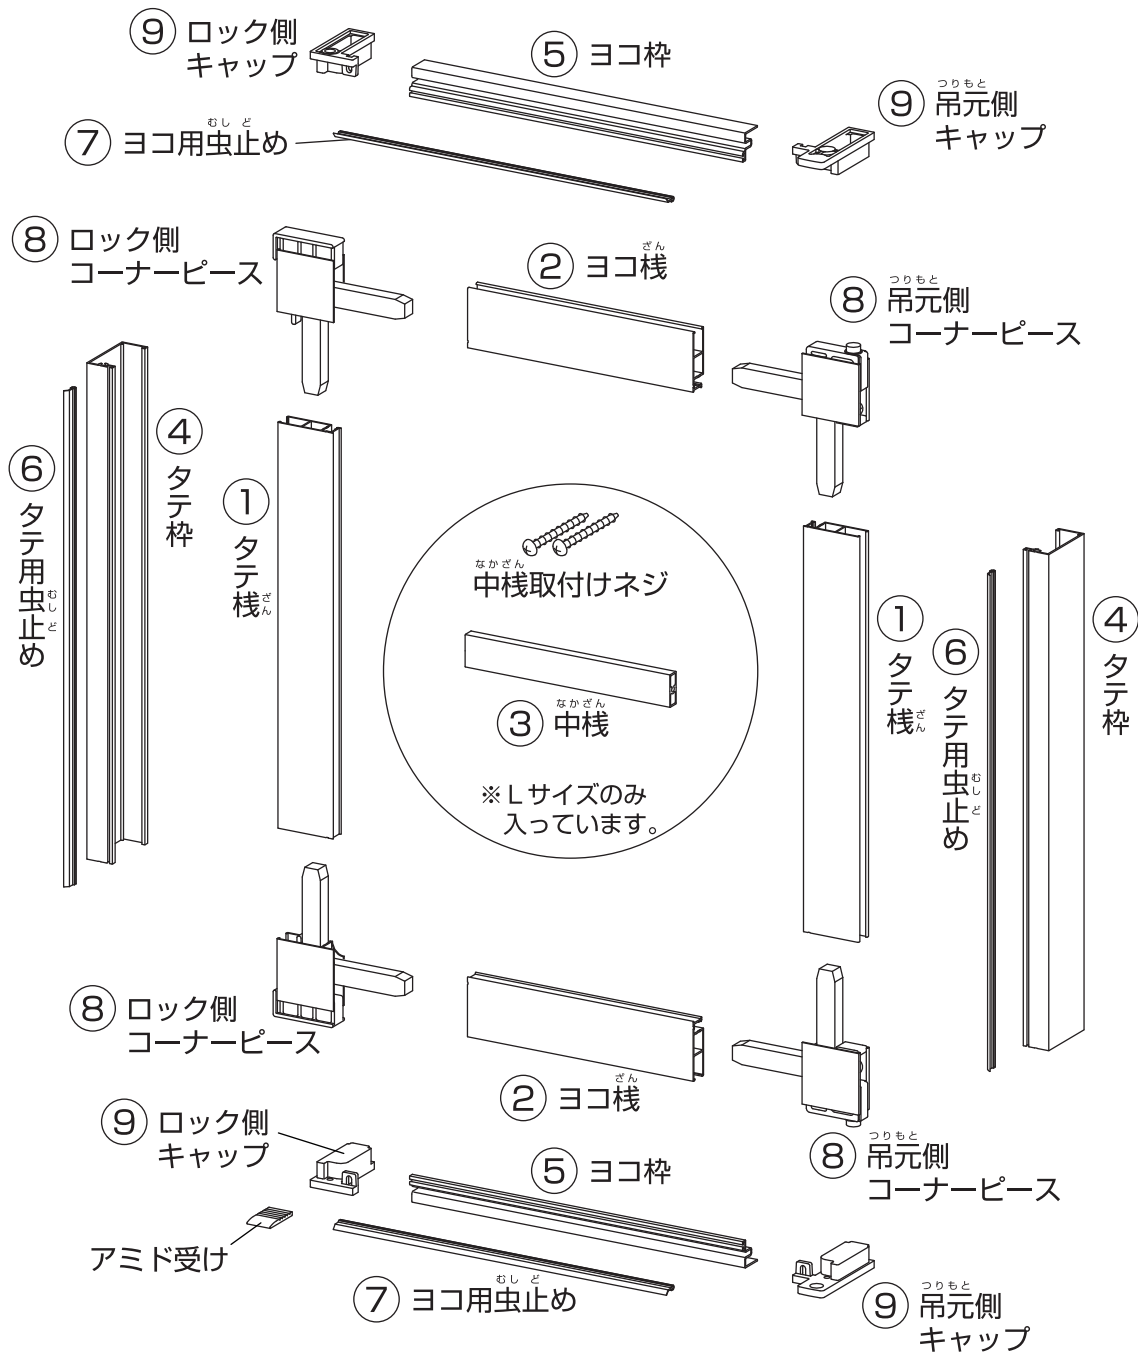

『OK内開きアミド』 部品一覧

⑩ ロック・ストライクセット

ロック      ストライク

型紙      両面テープ      金ノコ

網押え      メガローラー      取付けネジ