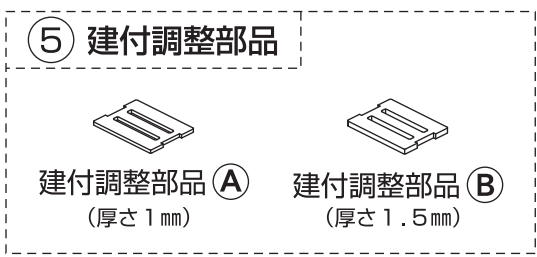

『OKスライド網戸』 部品一覧

※ネットを張替えの際は、市販の4.5mmの網押えゴムをご使用ください。