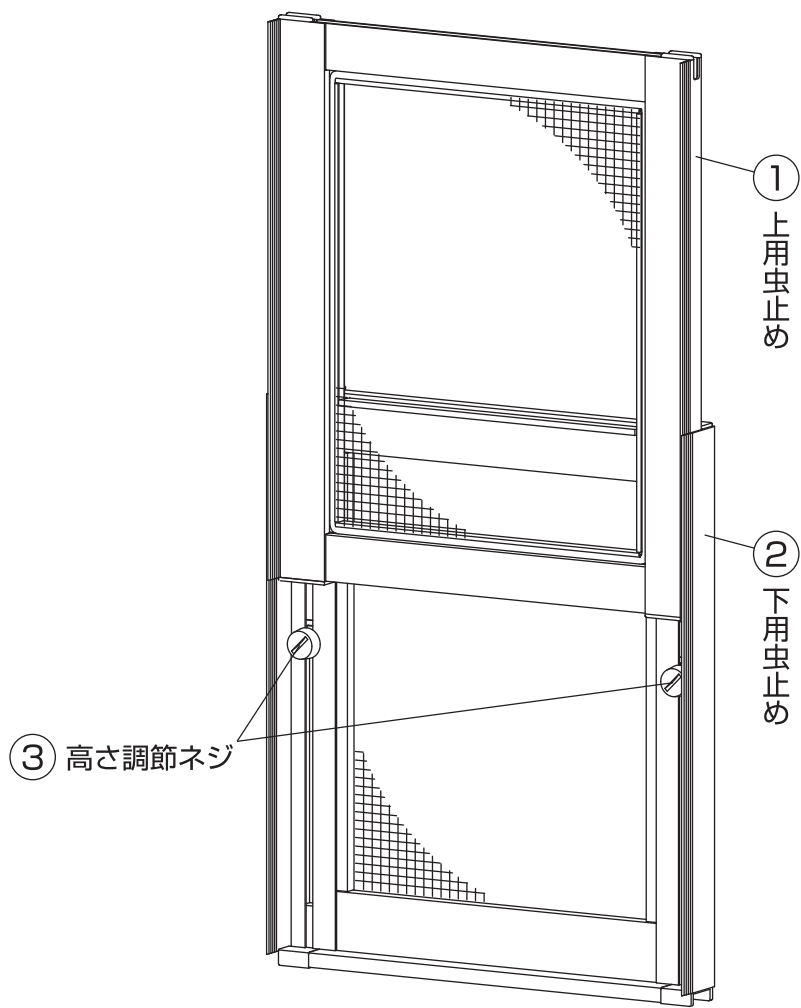

『OKスライド網戸』 部品一覧

※ネットを張替えの際は、市販の4.5mmの網押えゴムをご使用ください。