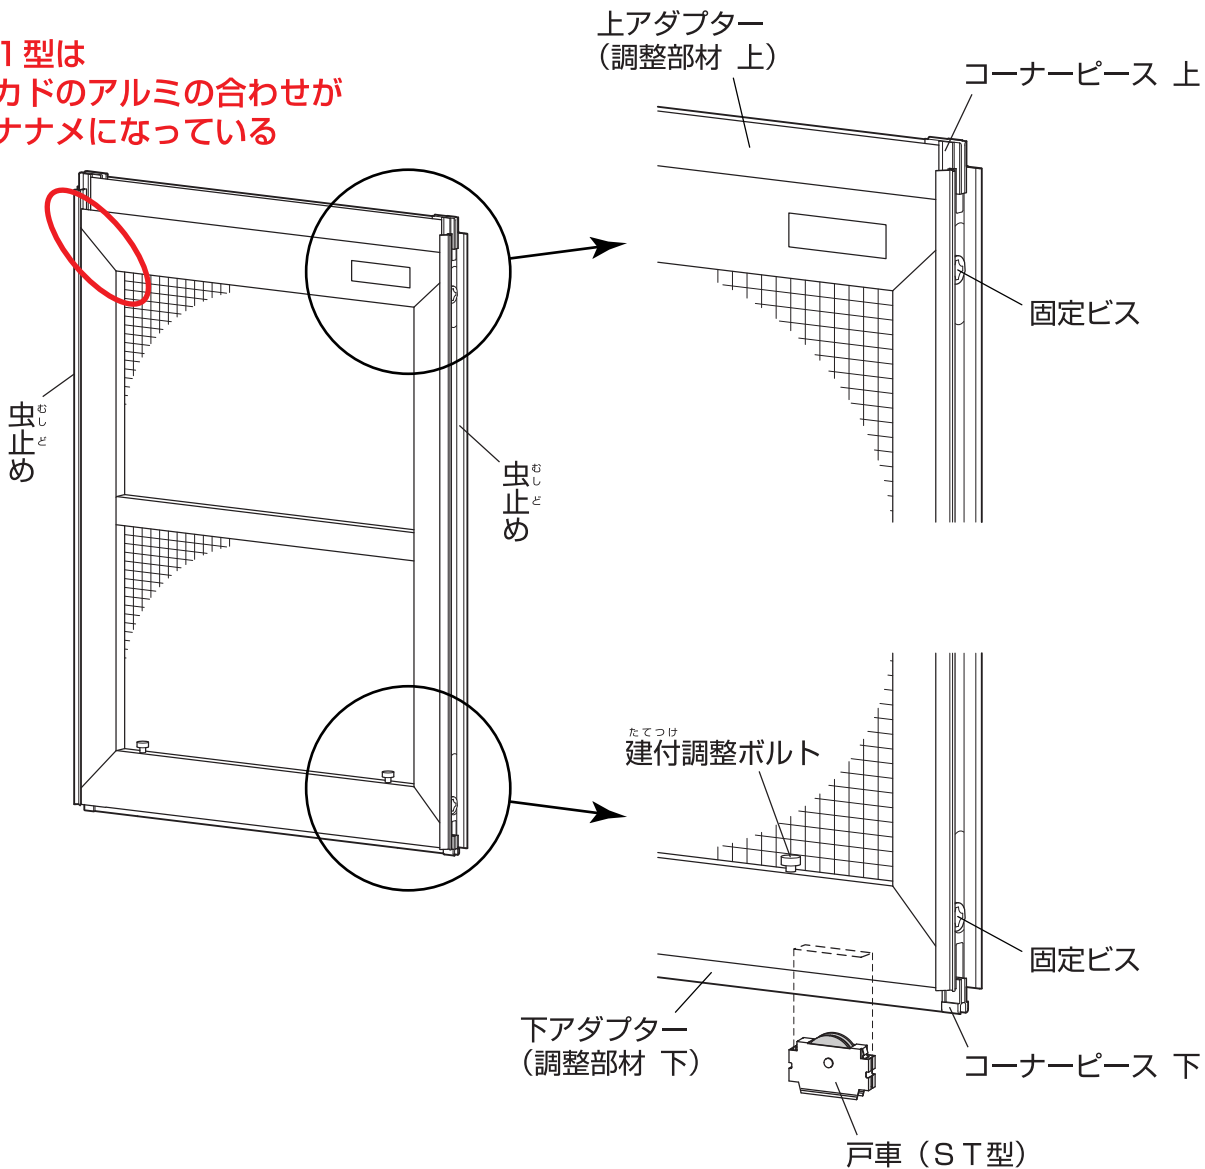

『OKアミド (1型)』 部品一覧

1型は  
カドのアルミの合わせが  
ナナメになっている

1型用 網押え <small>あみおさえ</small>	1型用 虫止め <small>むしどめ</small>	取り替え用 戸車 (ST型) <small>とくろま</small>
断面形状 	断面形状 	<p>品番: ST-2</p>