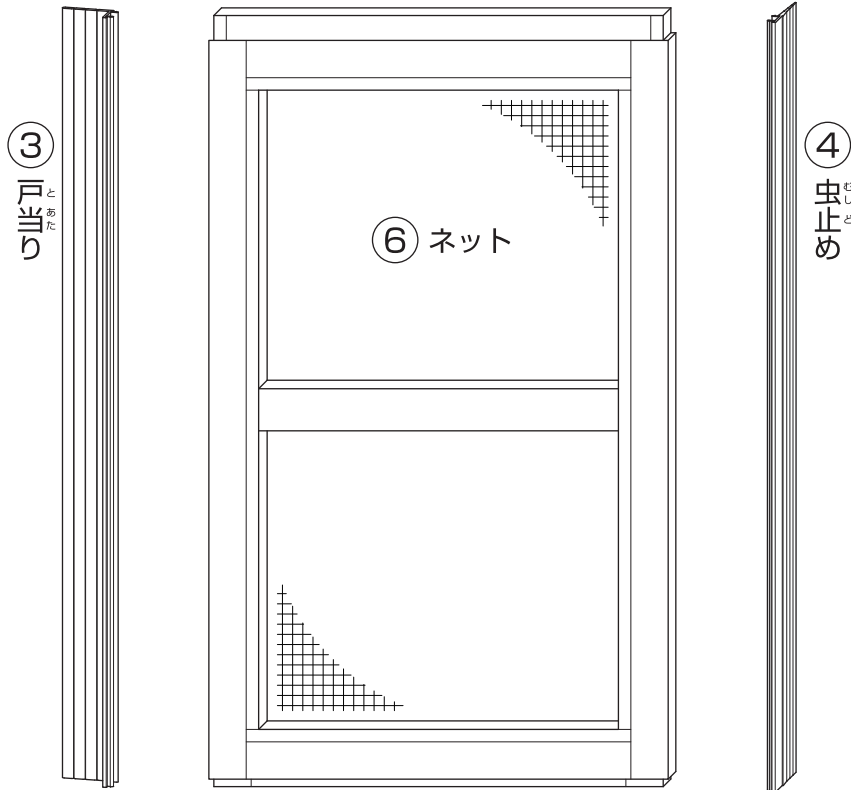

『玄関引戸専用アミド (GOA)』 部品一覧

① 上レール

② 下レール

ノコ刃

⑦ 網戸ストッパー

ケース フック ケース
取付けネジ

⑤ 引手

室内側用 室外側用