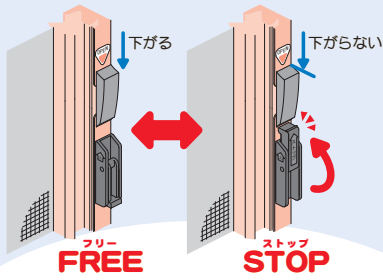

スリム型
ニュー
ノークット

専用

ロータリー網戸シリーズ

網戸 **ストップ**

川口技研

ロータリー網戸の室内側を取付けてご使用ください。

網戸を外から開けさせない!

株式会社 川口技研

営業本部 ● 〒333-0844
埼玉県川口市上青木1-14-41
電話 048(255)5411
FAX 048(255)8228

- * 網戸ストップバーは、防犯性はありません。
- * この網戸ストップバーはロータリー網戸シリーズ専用です。
- * ストップの状態にすると室内側からのみ開けることができます。
- * 網戸の室内側の受枠に取付けてご使用ください。

取付け方

ロータリー網戸専用
網戸ストップバー