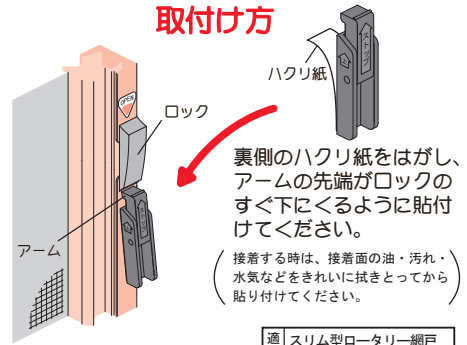

スリム型
ニュー
ノークット

専用

ロータリー網戸シリーズ

網戸 **ストップ**

川口技研

ロータリー網戸の室内側を取付けてご使用ください。

網戸を外から開けさせない!

株式会社 川口技研

営業本部 ● 〒333-0844
埼玉県川口市上青木1-14-41
電話 048(255)5411
FAX 048(255)8228

- * 網戸ストップバーは、防犯性はありません。
- * この網戸ストップバーはロータリー網戸シリーズ専用です。
- * ストップの状態にすると室内側からのみ開けることができます。
- * 網戸の室内側の受枠に取付けてご使用ください。

取付け方

ロータリー網戸専用
網戸ストップバー

品番: RS-1 1個入

適
用
網
戸
スリム型ロータリー網戸
ニューロータリー網戸
ノークットロータリー網戸

材
質
ABS樹脂
アクリル系粘着

個装: PP