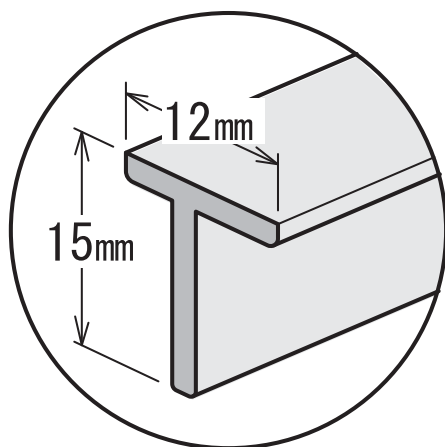

アミド用アルミレール

上レール

下レール

仕様	商品名	長さ	JANコード
東日本	アルミレール 6尺用上	1706 mm	4971771110112
	アルミレール 6尺用下	1706 mm	4971771110129
	アルミレール 4.5尺用上	1308 mm	4971771110174
	アルミレール 4.5尺用下	1308 mm	4971771110181

※9尺間の場合は、4.5尺用を2本つなげてご使用ください。
 ※取付けには市販のクギを別にお買い求めください。

仕様	商品名	長さ	JANコード
西日本	アルミレール L1900上	1900 mm	4971771110136
	アルミレール L1900下	1900 mm	4971771110143

※取付けには市販のクギを別にお買い求めください。