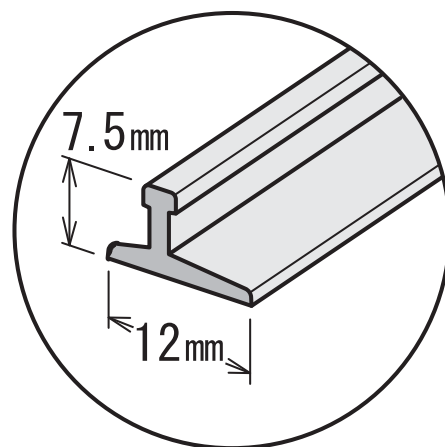

アミド用アルミレール

上レール

下レール

仕様	商品名	長さ	JANコード
東日本	アルミレール 6尺用上	1706 mm	4971771110112
	アルミレール 6尺用下	1706 mm	4971771110129
	アルミレール 4.5尺用上	1308 mm	4971771110174
	アルミレール 4.5尺用下	1308 mm	4971771110181

※9尺間の場合は、4.5尺用を2本つなげてご使用ください。
 ※取付けには市販のクギを別にお買い求めください。

仕様	商品名	長さ	JANコード
西日本	アルミレール L1900上	1900 mm	4971771110136
	アルミレール L1900下	1900 mm	4971771110143

※取付けには市販のクギを別にお買い求めください。