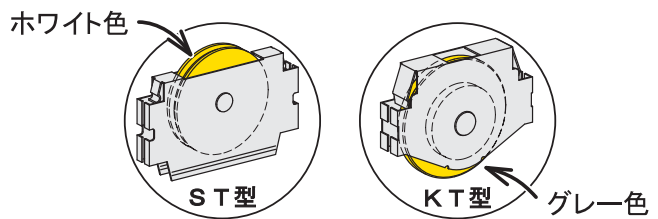

仕様	商品名	長さ	JANコード
西日本	アルミレール L1900上	1900mm	4971771110136
	アルミレール L1900下	1900mm	4971771110143

※取付けには市販のクギを別にお買い求めください。

OKアミド専用網押え

仕様	商品名	品番	セット入数	JANコード
パック品	1型用シルバー(パック)	APS-1	90cm×8本	4971771110914
	1型用ブロンズ(パック)	APB-1	90cm×8本	4971771110921
	2型用シルバー(パック)	APS-2	90cm×6本	4971771110952
	2型用ブロンズ(パック)	APB-2	90cm×6本	4971771110969

※一本が90cmの長さです。つなげてご使用ください。
1セットで、高さ(約188cm)×幅(約95cm)サイズのアミドまで張ることができます。

仕様	商品名	長さ	単位	JANコード
バラ品	1型用シルバー6尺	1770mm	10本	設定なし
	1型用ブロンズ6尺	1770mm	10本	設定なし
	2型用シルバー6尺	1750mm	10本	設定なし
	2型用ブロンズ6尺	1750mm	10本	設定なし

アミド専用ストッパー 用心ロック(2個入)

JANコード	4971771110044
--------	---------------

- アミドを簡易的に開かなくするもので、防犯を目的としたご使用はできません。
- アミドとガラス戸の隙間は、約3.5mm以上必要です。
- 上図のようにアミドの室内側に取付けてください。

OKアミド専用取り替え用戸車

商品名	品番	セット入数	JANコード
取り替え用戸車 ST型(1型用)	ST-2	2個	4971771110211
取り替え用戸車 KT型(2型用)	KT-2	2個	4971771110235

●上図をご参照の上、形状をお確かめください。