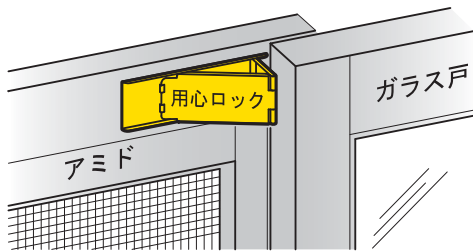

アミド専用ストッパー 用心ロック(2個入)

JANコード	4971771110044

- ●アミドを簡易的に開かなくするもので、防犯を目的としたご使用はできません。
- ●アミドとガラス戸の隙間は、約3.5mm以上必要です。
- ●上図のようにアミドの室内側に取付けてください。