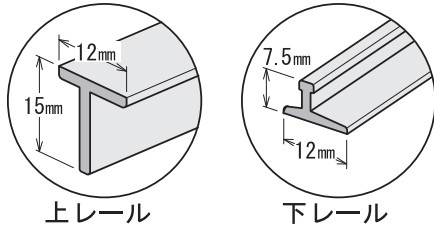

OKアミド用 オプション品

アミド用アルミレール

仕様	商品名	長さ	JANコード
東日本	アルミレール 6尺用上	1706mm	4971771110112
	アルミレール 6尺用下	1706mm	4971771110129
	アルミレール 4.5尺用上	1308mm	4971771110174
	アルミレール 4.5尺用下	1308mm	4971771110181

※9尺間の場合は、4.5尺用を2本つなげてご使用ください。
※取付けには市販のクギを別にお買い求めください。

仕様	商品名	長さ	JANコード
西日本	アルミレール L1900上	1900mm	4971771110136
	アルミレール L1900下	1900mm	4971771110143

※取付けには市販のクギを別にお買い求めください。

OKアミド専用網押え

仕様	商品名	品番	セット入数	JANコード
パック品	1型用シルバー(パック)	APS-1	90cm×8本	4971771110914
	1型用ブロンズ(パック)	APB-1	90cm×8本	4971771110921
	2型用シルバー(パック)	APS-2	90cm×6本	4971771110952
	2型用ブロンズ(パック)	APB-2	90cm×6本	4971771110969

※一本が90cmの長さです。つなげてご使用ください。
1セットで、高さ(約188cm)×幅(約95cm)サイズのアミドまで張ることができます。

仕様	商品名	長さ	単位	JANコード
バラ品	1型用シルバー6尺	1770mm	10本	設定なし
	1型用ブロンズ6尺	1770mm	10本	設定なし
	2型用シルバー6尺	1750mm	10本	設定なし
	2型用ブロンズ6尺	1750mm	10本	設定なし