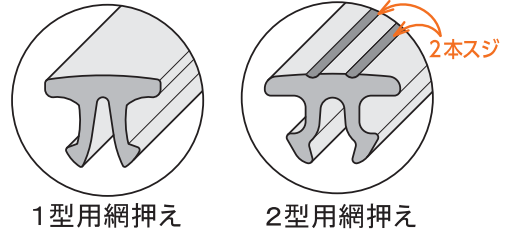

OKアミド用 オプション品

アミド用アルミレール

仕様	商品名	長さ	JANコード
東日本	アルミレール 6尺用上	1706mm	4971771110112
	アルミレール 6尺用下	1706mm	4971771110129
	アルミレール 4.5尺用上	1308mm	4971771110174
	アルミレール 4.5尺用下	1308mm	4971771110181

※9尺間の場合は、4.5尺用を2本つなげてご使用ください。
※取付けには市販のクギを別にお買い求めください。

仕様	商品名	長さ	JANコード
西日本	アルミレール L1900上	1900mm	4971771110136
	アルミレール L1900下	1900mm	4971771110143

※取付けには市販のクギを別にお買い求めください。

OKアミド専用網押え

仕様	商品名	品番	セット入数	JANコード
パック品	1型用シルバー(パック)	APS-1	90cm×8本	4971771110914
	1型用ブロンズ(パック)	APB-1	90cm×8本	4971771110921
	2型用シルバー(パック)	APS-2	90cm×6本	4971771110952
	2型用ブロンズ(パック)	APB-2	90cm×6本	4971771110969

※一本が90cmの長さです。つなげてご使用ください。
1セットで、高さ(約188cm)×幅(約95cm)サイズのアミドまで張ることができます。

仕様	商品名	長さ	単位	JANコード
バラ品	1型用シルバー6尺	1770mm	10本	設定なし
	1型用ブロンズ6尺	1770mm	10本	設定なし
	2型用シルバー6尺	1750mm	10本	設定なし
	2型用ブロンズ6尺	1750mm	10本	設定なし