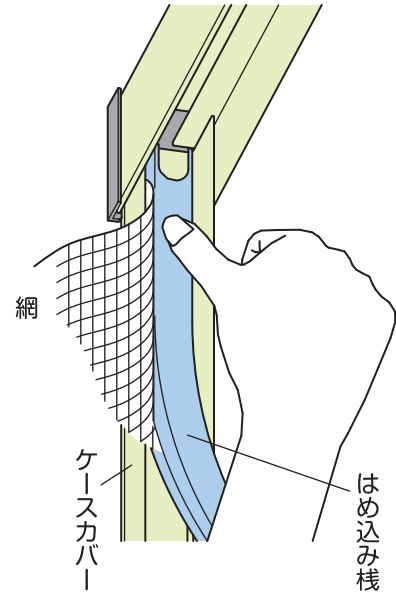

ノーカットロータリー網戸  
スリム型ロータリー網戸

「はめ込み棧」の はめ込み方法

上から見た図

上端からはめ込み、上から下へパチンパチンと順番にはめ込んでいってください。