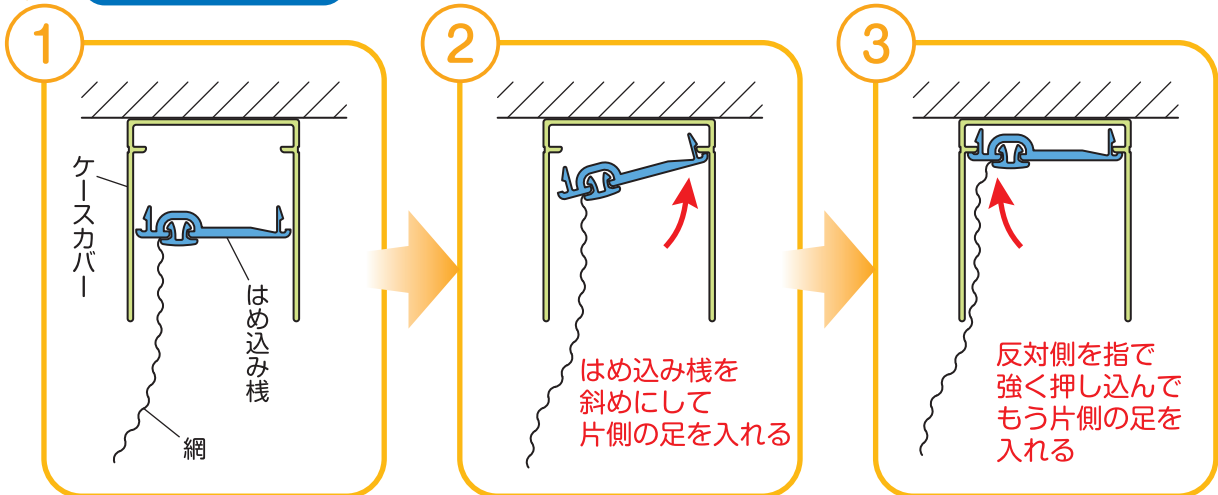

ノーカットロータリー網戸  
スリム型ロータリー網戸

「はめ込み棧」の はめ込み方法

上から見た図

上端からはめ込み、上から下へパチンパチンと順番にはめ込んでいってください。