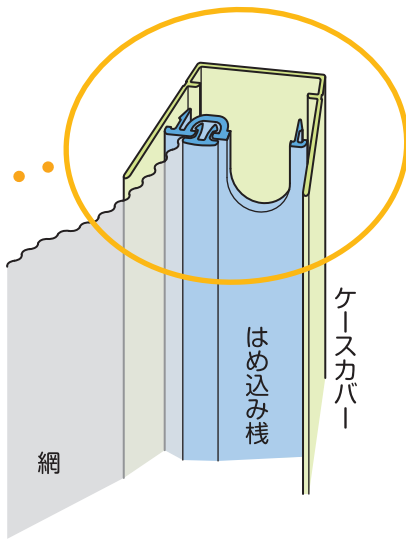

ノーカットロータリー網戸  
スリム型ロータリー網戸

「はめ込み棧」の はめ込み方法

上から見た図

上端からはめ込み、上から下へパチンパチンと順番にはめ込んでいってください。