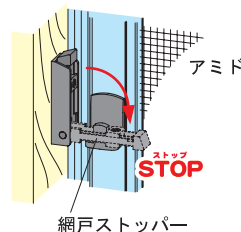

玄関引戸専用アミド

引戸用網戸

PAT.

上下にレールを貼り付けてアミドをはめるだけ。

- 1 貼り付け式の上下レール付き。
- 2 建付調節機能付で枠にピッタリはまる。
- 3 傷みやすい戸車はカセット方式で交換が簡単。
- 4 すっきりデザインの柄入りネット。
- 5 室内側からのみ操作できる網戸ストッパー付き。

※ストッパーに防犯上の機能はありません。

寸法の測り方

サイズ表

規格品	商品記号	取付可能寸法	
		高さ	幅
規格品	GOA-1B (関東間)	180~183cm	164~170cm
受注生産品	GOA-2B (九州・四国間)	180~183cm	174~181cm
	GOA-3B (関西間)	180~183cm	184~191cm
特注サイズ ネットは柄なしになります	特注サイズ	200cm以内	191cm以内
		200~219cm	191cm以内

※寸法の測り方をご確認の上、寸法を正確に測ってください。特注サイズの場合、専用のご注文用紙があります。