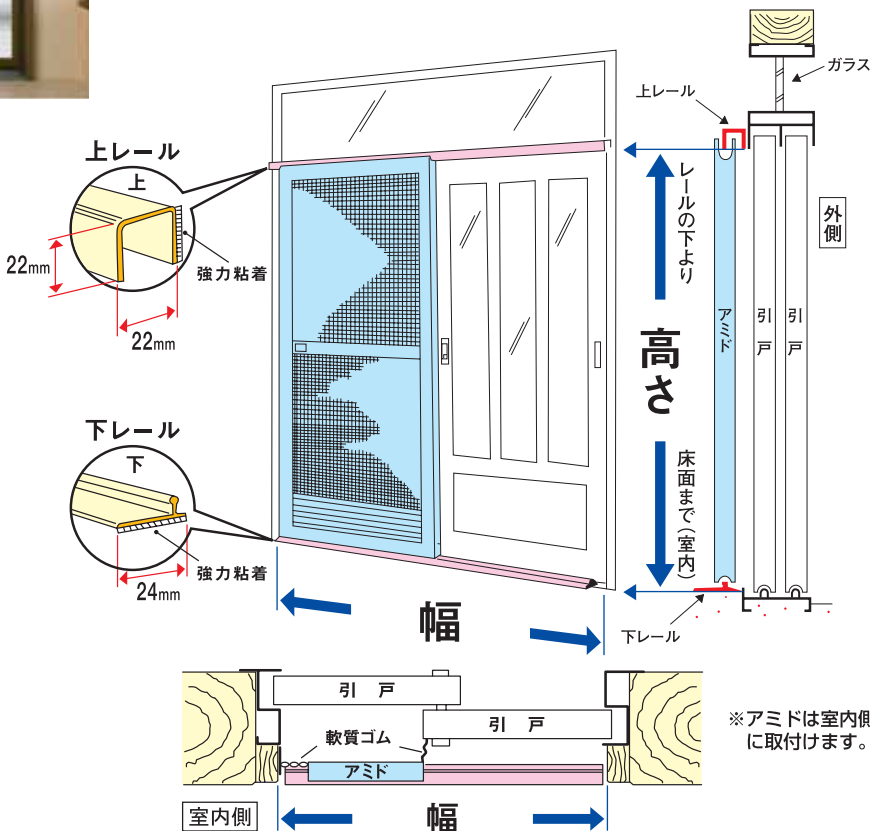

玄関引戸専用アミド

引戸用網戸

PAT.

上下にレールを貼り付けてアミドをはめるだけ。

- 1 貼り付け式の上下レール付き。
- 2 建付調節機能付で枠にピッタリはまる。
- 3 傷みやすい戸車はカセット方式で交換が簡単。
- 4 すっきりデザインの柄入りネット。
- 5 室内側からのみ操作できる網戸ストッパー付き。

※ストッパーに防犯上の機能はありません。

寸法の測り方

サイズ表

規格品	商品記号	取付可能寸法	
		高さ	幅
規格品	GOA-1B (関東間)	180~183cm	164~170cm
受注生産品	GOA-2B (九州・四国間)	180~183cm	174~181cm
	GOA-3B (関西間)	180~183cm	184~191cm
特注サイズ ネットは柄なしになります	特注サイズ	200cm以内	191cm以内
		200~219cm	191cm以内

※寸法の測り方をご確認の上、寸法を正確に測ってください。特注サイズの場合、専用のご注文用紙があります。

※9尺間4枚戸の場合、特注サイズにて対応できます。この場合、レールは2本つなぎで使用します。

必要な工具

●ノコ刃は付属されています。

※アミドは室内側に取付けます。

ご注意!

- 室内側の床面が、玉石等で平らでない場合はレールが取付けられません。
- アルミ製玄関引戸専用です。木製引戸ではガラス戸とアミドの間にスキマが生じる場合がありますので、クッションテープを木製建具に貼り付けてご使用ください。
- 立山アルミの引戸には、アミド下用レールが太すぎて取付けられない場合があります。
- 超高級アルミ玄関引戸には上レールの取付け部分の所が平らでないため、取付けできない場合があります。